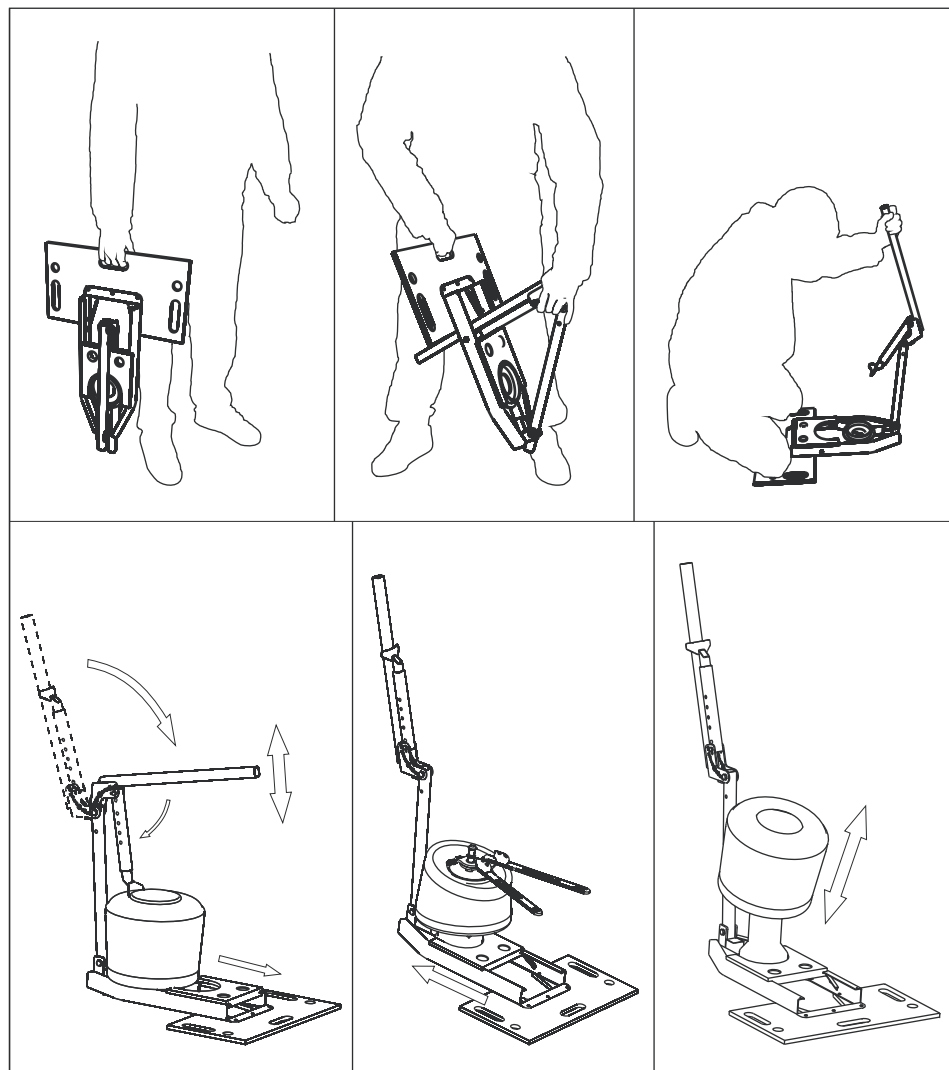

# TYRE MOUNTING DEVICE

**WWW.TONGS.SI**

EMAIL: STINA.DOO@GMAIL.COM

TEL.: +386-40-722-958

TEL.: +386-41-390-281

FAX: +386-4-20-42-403