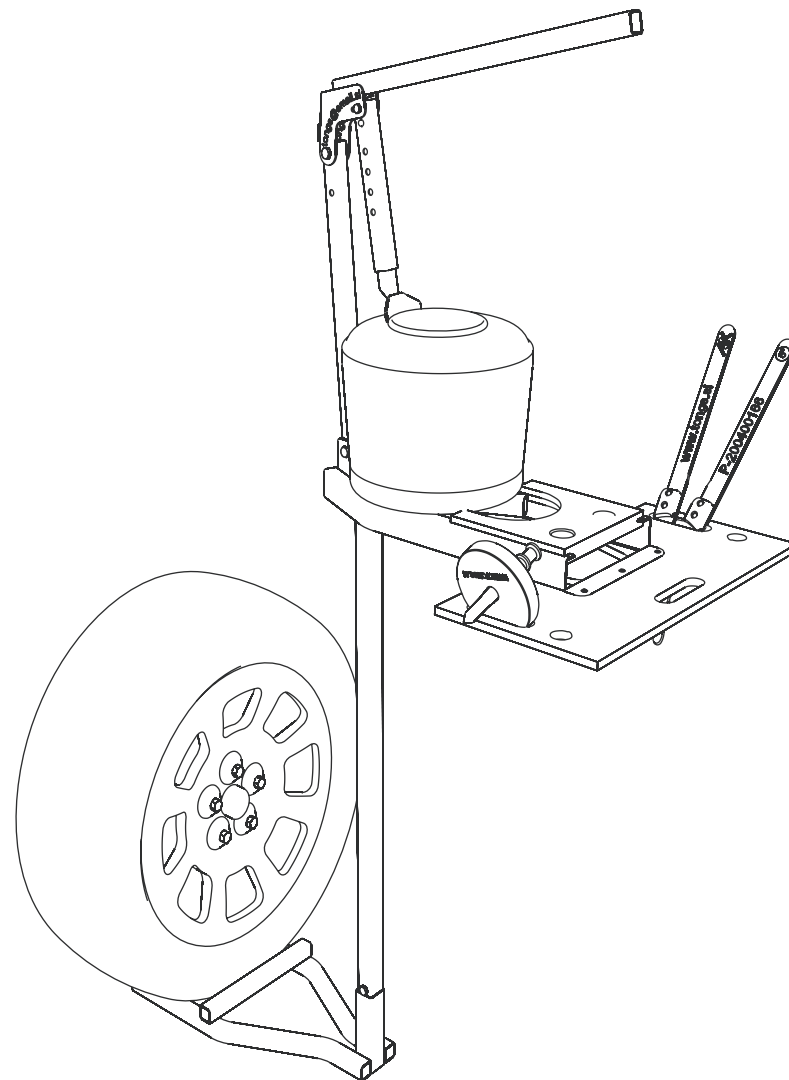

TYRE MOUNTING SYSTEM

WWW.TONGS.SI

EMAIL: STINA.DOO@GMAIL.COM

TEL.: +386-40-722-958

TEL.: +386-41-390-281

FAX: +386-4-20-42-403